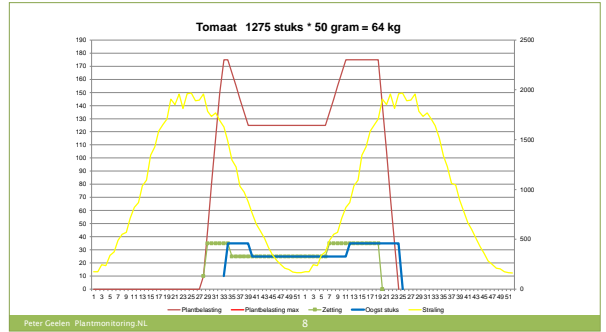

## Vragen binnengekomen

5

- Paprika: hoe krijg ik een gezond gewas en voorkom ik fusarium?
- Komkommer: bij hoge plantbelasting groeibuis laten zakken?

Peter Geelen Plantmonitoring.NL

### 3 niveaus voor planning assimilatenbalans

13

Peter Geelen - Plantmonitoring.NL