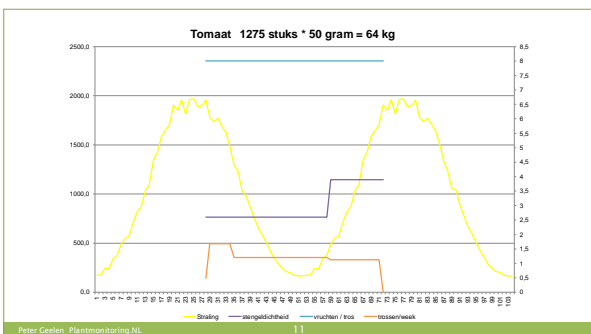

## Vragen binnengekomen

5

- Paprika: hoe krijg ik een gezond gewas en voorkom ik fusarium?
- Komkommer: bij hoge plantbelasting groeibuis laten zakken?

Peter Geelen Plantmonitoring.NL

## Deel 1

6

VOORBEELD: 3 SCENARIO'S VOOR DE PLANTBELASTING

Peter Geelen Plantmonitoring.NL

### 3 niveaus voor planning assimilatenbalans

13

Peter Geelen - Plantmonitoring.NL