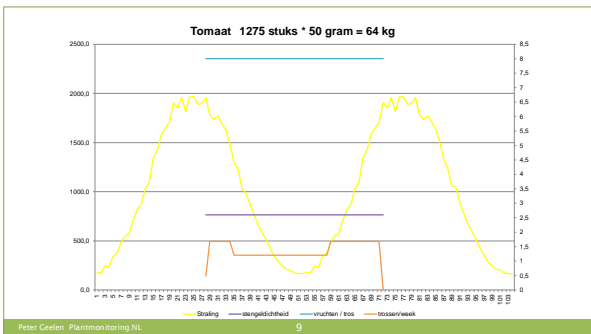

## Vragen binnengekomen

5

- Paprika: hoe krijg ik een gezond gewas en voorkom ik fusarium?
- Komkommer: bij hoge plantbelasting groeibuis laten zakken?

Peter Geelen Plantmonitoring.NL

## Deel 1

6

VOORBEELD: 3 SCENARIO'S VOOR DE PLANTBELASTING

Peter Geelen Plantmonitoring.NL

### 3 niveaus voor planning assimilatenbalans

13

Peter Geelen - Plantmonitoring.NL