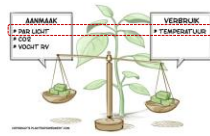

Leergroepen ontdekken Temperatuur-/lichtverhouding

21

'Op donkere dagen gewas in zomerbalans houden'

Peter Geelen - Plantmonitoring.NL