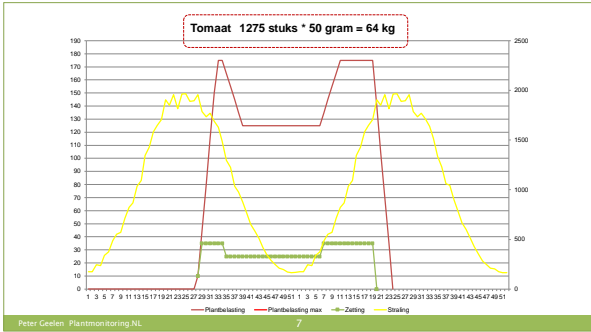

## Met een plan ..... de leercurve verkorten

4

- 1: Maak een totaalplan, op basis van samenhang van factoren
- 2: Voer het plan consequent uit = anticiperen in plaats van corrigeren
- 3: Spiegel het verloop van de teelt aan het plan gebaseerd op data

## Vragen binnengekomen

5

- Paprika: hoe krijg ik een gezond gewas en voorkom ik fusarium?
- Komkommer: bij hoge plantbelasting groeibuis laten zakken?

Peter Geelen Plantmonitoring.NL

## Deel 1

6

VOORBEELD: 3 SCENARIO'S VOOR DE PLANTBELASTING

Peter Geelen Plantmonitoring.NL

### 3 niveaus voor planning assimilatenbalans

13

Peter Geelen - Plantmonitoring.NL