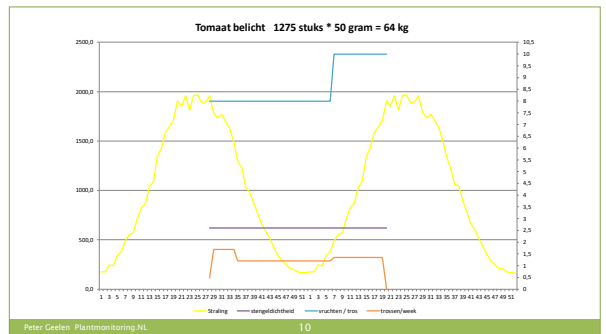

## Vragen binnengekomen

5

- Paprika: hoe krijg ik een gezond gewas en voorkom ik fusarium?
- Komkommer: bij hoge plantbelasting groeibuis laten zakken?

Peter Geelen Plantmonitoring.NL

### 3 niveaus voor planning assimilatenbalans

13

Peter Geelen - Plantmonitoring.NL