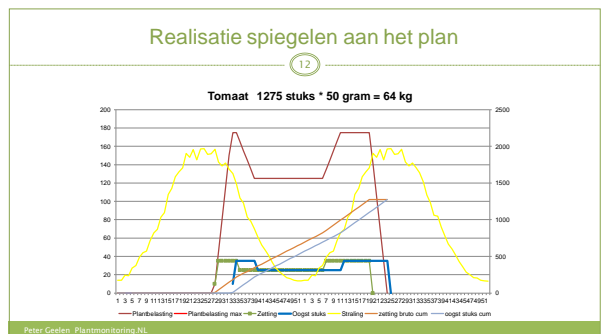

## Vragen binnengekomen

5

- Paprika: hoe krijg ik een gezond gewas en voorkom ik fusarium?
- Komkommer: bij hoge plantbelasting groeibuis laten zakken?

Peter Geelen Plantmonitoring.NL

## Deel 1

6

VOORBEELD: 3 SCENARIO'S VOOR DE PLANTBELASTING

Peter Geelen Plantmonitoring.NL